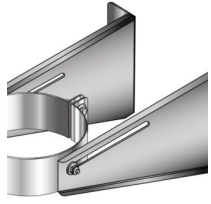

RETROFIT WALL SUPPORT - ICID PLUS AND ICS25

SKU: Retrofit Wall Support - ICID Plus and ICS25

SKU	Int mm	Ext mm	Colour	Price
169701	150	200	Plain	£78.47 ex-VAT
169700	125	180	Plain	£77.45 ex-VAT
169699	100	150	Plain	£75.25 ex-VAT
169698	150	200	Black	£78.47 ex-VAT
169697	125	180	Black	£77.45 ex-VAT
169696	100	150	Black	£75.25 ex-VAT

Price: